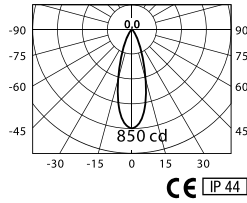

HALL LED

HALL-MINI

Corpo in pressofusione di alluminio
Emissione 40°
Led 3000-4000K CRI>80
Mac adams 3
Driver incluso
Life time > 55,000h

COD		lm
38VT5L440	5W 500mA 4000K	500
38VT7L440	7,5W 500mA 4000K	700
38VT5L340	5W 500mA 3000K	500
38VT7L340	7,5W 500mA 3000K	700