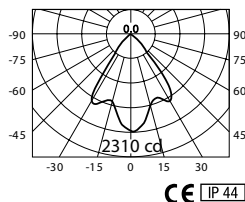

HALL LED

HALL-PRO MEDIUM

Corpo in pressofusione di alluminio
Emissione 10°-20°-40°-70°
Led 3000-4000K CRI>80 o CRI>90 su richiesta
Mac adams 3
Driver incluso
Life time > 55,000h

COD		lm
38VT25L410M	25W 10° 700mA 4000K	2500
38VT25L420M	25W 20° 700mA 4000K	2500
38VT25L440M	25W 40° 700mA 4000K	2500
38VT25L470M	25W 70° 700mA 4000K	2500
38VT35L410M	35W 10° 900mA 4000K	3500
38VT35L420M	35W 20° 900mA 4000K	3500
38VT35L440M	35W 40° 900mA 4000K	3500
38VT35L470M	35W 70° 900mA 4000K	3500
38VT45L410M	45W 10° 950mA 4000K	4500
38VT45L420M	45W 20° 950mA 4000K	4500
38VT45L440M	45W 40° 950mA 4000K	4500
38VT45L470M	45W 70° 950mA 4000K	4500

COD		lm
38VT25L310M	25W 10° 700mA 3000K	2500
38VT25L320M	25W 20° 700mA 3000K	2500
38VT25L340M	25W 40° 700mA 3000K	2500
38VT25L370M	25W 70° 700mA 3000K	2500
38VT35L310M	35W 10° 900mA 3000K	3500
38VT35L320M	35W 20° 900mA 3000K	3500
38VT35L340M	35W 40° 900mA 3000K	3500
38VT35L370M	35W 70° 900mA 3000K	3500
38VT45L310M	45W 10° 950mA 3000K	4500
38VT45L320M	45W 20° 950mA 3000K	4500
38VT45L340M	45W 40° 950mA 3000K	4500
38VT45L370M	45W 70° 950mA 3000K	4500

Esse-Ci Srl

Viale del Lavoro 25, 35010 Vigonza (PD) Italy
Tel. +39 049 8959511 esse-ci@esse-ci.it
www.esse-ci.it

esse-ci
LIVING LIGHT