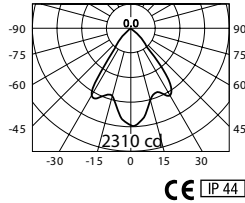

Esse-Ci Srl

Viale del Lavoro 25, 35010 Vigonza (PD) Italy
 Tel. +39 049 8959511 esse-ci@esse-ci.it
 www.esse-ci.it

esse-ci
 LIVING LIGHT

HALL LED

HALL-PROFLEX

Corpo in pressofusione di alluminio
 Emissione 10°-20°-40°-70°
 Led 3000-4000K CRI>80 o CRI>90 su richiesta
 Mac adams 3
 Driver incluso
 Life time > 55,000h