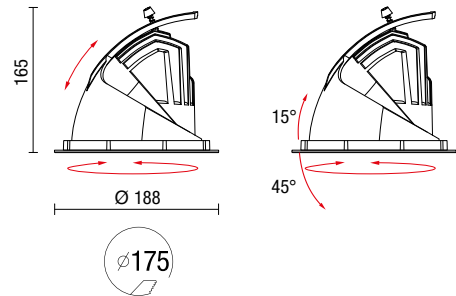

Esse-Ci Srl

Viale del Lavoro 25, 35010 Vigonza (PD) Italy
 Tel. +39 049 8959511 esse-ci@esse-ci.it
 www.esse-ci.it

esse-ci
 LIVING LIGHT

HALL LED

HALL-PROFLEX

Corpo in pressofusione di alluminio
 Emissione 10°-20°-40°-70°
 Led 3000-4000K CRI>80 o CRI>90 su richiesta
 Mac adams 3
 Driver incluso
 Life time > 55,000h