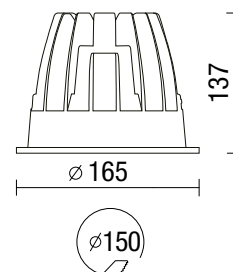

Esse-Ci Srl

Viale del Lavoro 25, 35010 Vigonza (PD) Italy
Tel. +39 049 8959511 esse-ci@esse-ci.it
www.esse-ci.it

esse-ci
LIVING LIGHT

HALL LED

HALL-PRO MEDIUM

Corpo in pressofusione di alluminio
 Emissione 10°-20°-40°-70°
 Led 3000-4000K CRI>80 o CRI>90 su richiesta
 Mac adams 3
 Driver incluso
 Life time > 55,000h