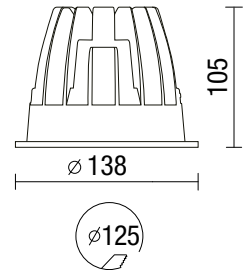

Esse-Ci Srl

Viale del Lavoro 25, 35010 Vigonza (PD) Italy
Tel. +39 049 8959511 esse-ci@esse-ci.it
www.esse-ci.it

esse-ci
LIVING LIGHT

HALL LED

HALL-PRO SMALL

Corpo in pressofusione di alluminio
Emissione 10°-20°-40°-70°
Led 3000-4000K CRI>80 o CRI>90 su richiesta
Mac adams 3
Driver incluso
Life time > 55,000 h