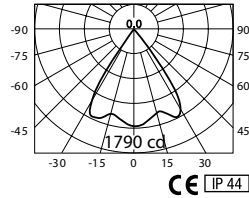

HALL LED

HALL-PRO SMALL

Corpo in pressofusione di alluminio
Emissione 10°-20°-40°-70°
Led 3000-4000K CRI>80 o CRI>90 su richiesta
Mac adams 3
Driver incluso
Life time > 55,000 h

COD		lm
38VT18L410S	18W 10° 500mA 4000K	1500
38VT18L420S	18W 20° 500mA 4000K	1500
38VT18L440S	18W 40° 500mA 4000K	1500
38VT18L470S	18W 70° 500mA 4000K	1500
38VT25L410S	25W 10° 700mA 4000K	2500
38VT25L420S	25W 20° 700mA 4000K	2500
38VT25L440S	25W 40° 700mA 4000K	2500
38VT25L470S	25W 70° 700mA 4000K	2500
38VT18L310S	18W 10° 500mA 3000K	1500
38VT18L320S	18W 20° 500mA 3000K	1500
38VT18L340S	18W 40° 500mA 3000K	1500
38VT18L370S	18W 70° 500mA 3000K	1500
38VT25L310S	25W 10° 700mA 3000K	2500
38VT25L320S	25W 20° 700mA 3000K	2500
38VT25L340S	25W 40° 700mA 3000K	2500
38VT25L370S	25W 70° 700mA 3000K	2500

Esse-Ci Srl

Viale del Lavoro 25, 35010 Vigonza (PD) Italy
Tel. +39 049 8959511 esse-ci@esse-ci.it
www.esse-ci.it

esse-ci
LIVING LIGHT