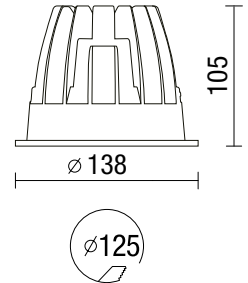

HALL LED

HALL-EASY

Corpo in pressofusione di alluminio
Emissione 70°
Led 3000-4000K CRI>80 o CRI>90 su richiesta
Mac adams 3
Driver incluso
Life time > 55,000h

COD		lm
38VS18L470	18W 500mA 4000K	1500
38VS25L470	25W 700mA 4000K	2500
38VS18L370	18W 500mA 3000K	1500
38VS25L370	25W 700mA 3000K	2500

Esse-Ci Srl

Viale del Lavoro 25, 35010 Vigonza (PD) Italy
Tel. +39 049 8959511 esse-ci@esse-ci.it
www.esse-ci.it

esse-ci
LIVING LIGHT