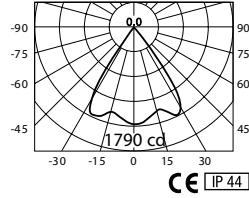

HALL LED

HALL-EASY

Corpo in pressofusione di alluminio
Emissione 70°
Led 3000-4000K CRI>80 o CRI>90 su richiesta
Mac adams 3
Driver incluso
Life time > 55,000h

COD		lm
38VS18L470	18W 500mA 4000K	1500
38VS25L470	25W 700mA 4000K	2500
38VS18L370	18W 500mA 3000K	1500
38VS25L370	25W 700mA 3000K	2500

Esse-Ci Srl

Viale del Lavoro 25, 35010 Vigonza (PD) Italy
Tel. +39 049 8959511 esse-ci@esse-ci.it
www.esse-ci.it

esse-ci
LIVING LIGHT