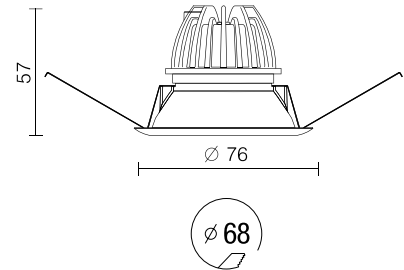

esse-ci
LIVING LIGHT

HALL LED

HALL-MINI

Corpo in pressofusione di alluminio
Emissione 40°
Led 3000-4000K CRI>80
Mac adams 3
Driver incluso
Life time > 55,000h

COD		lm
38VT5L440	5W 500mA 4000K	500
38VT7L440	7,5W 500mA 4000K	700
38VT5L340	5W 500mA 3000K	500
38VT7L340	7,5W 500mA 3000K	700