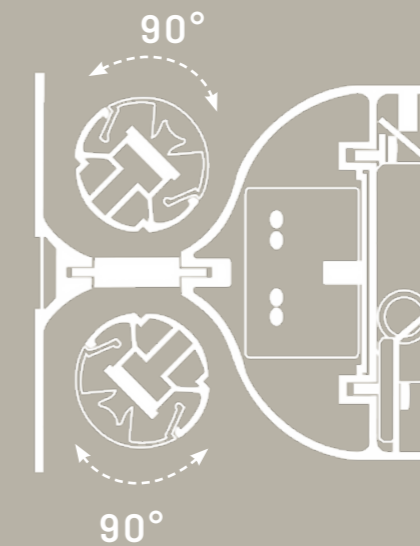

Il **Wall-Grazer** orientabile con un tocco!
The **Wall-Grazer** adjustable with just one touch!

GLEIS è la soluzione perfetta per illuminare allo stesso tempo pareti e aree di passaggio di ambienti esterni in modo flessibile.

Con un corpo estremamente compatto e un design moderno e minimale disponibile in diverse cromie, si integra perfettamente in qualsiasi ambiente.

Grazie a **due elementi rotanti** perfettamente integrati all'interno del corpo e le performanti **ottiche concentranti indipendenti e orientabili di 90°**, il flusso luminoso può essere orientato in modo flessibile, per creare **differenti effetti di luce**.

GLEIS is the perfect solution to flexibly illuminate walls and passageways in outdoor environments at the same time. With an extremely compact body and a modern and minimal design available in different colors, GLEIS integrates perfectly into any environment.

*Thanks to **two rotating elements**, perfectly integrated within its body and the high-performance **concentrating optics**, the light flux can be flexibly oriented to create **different light effects**.*

The optics can be rotated by 90 degrees.