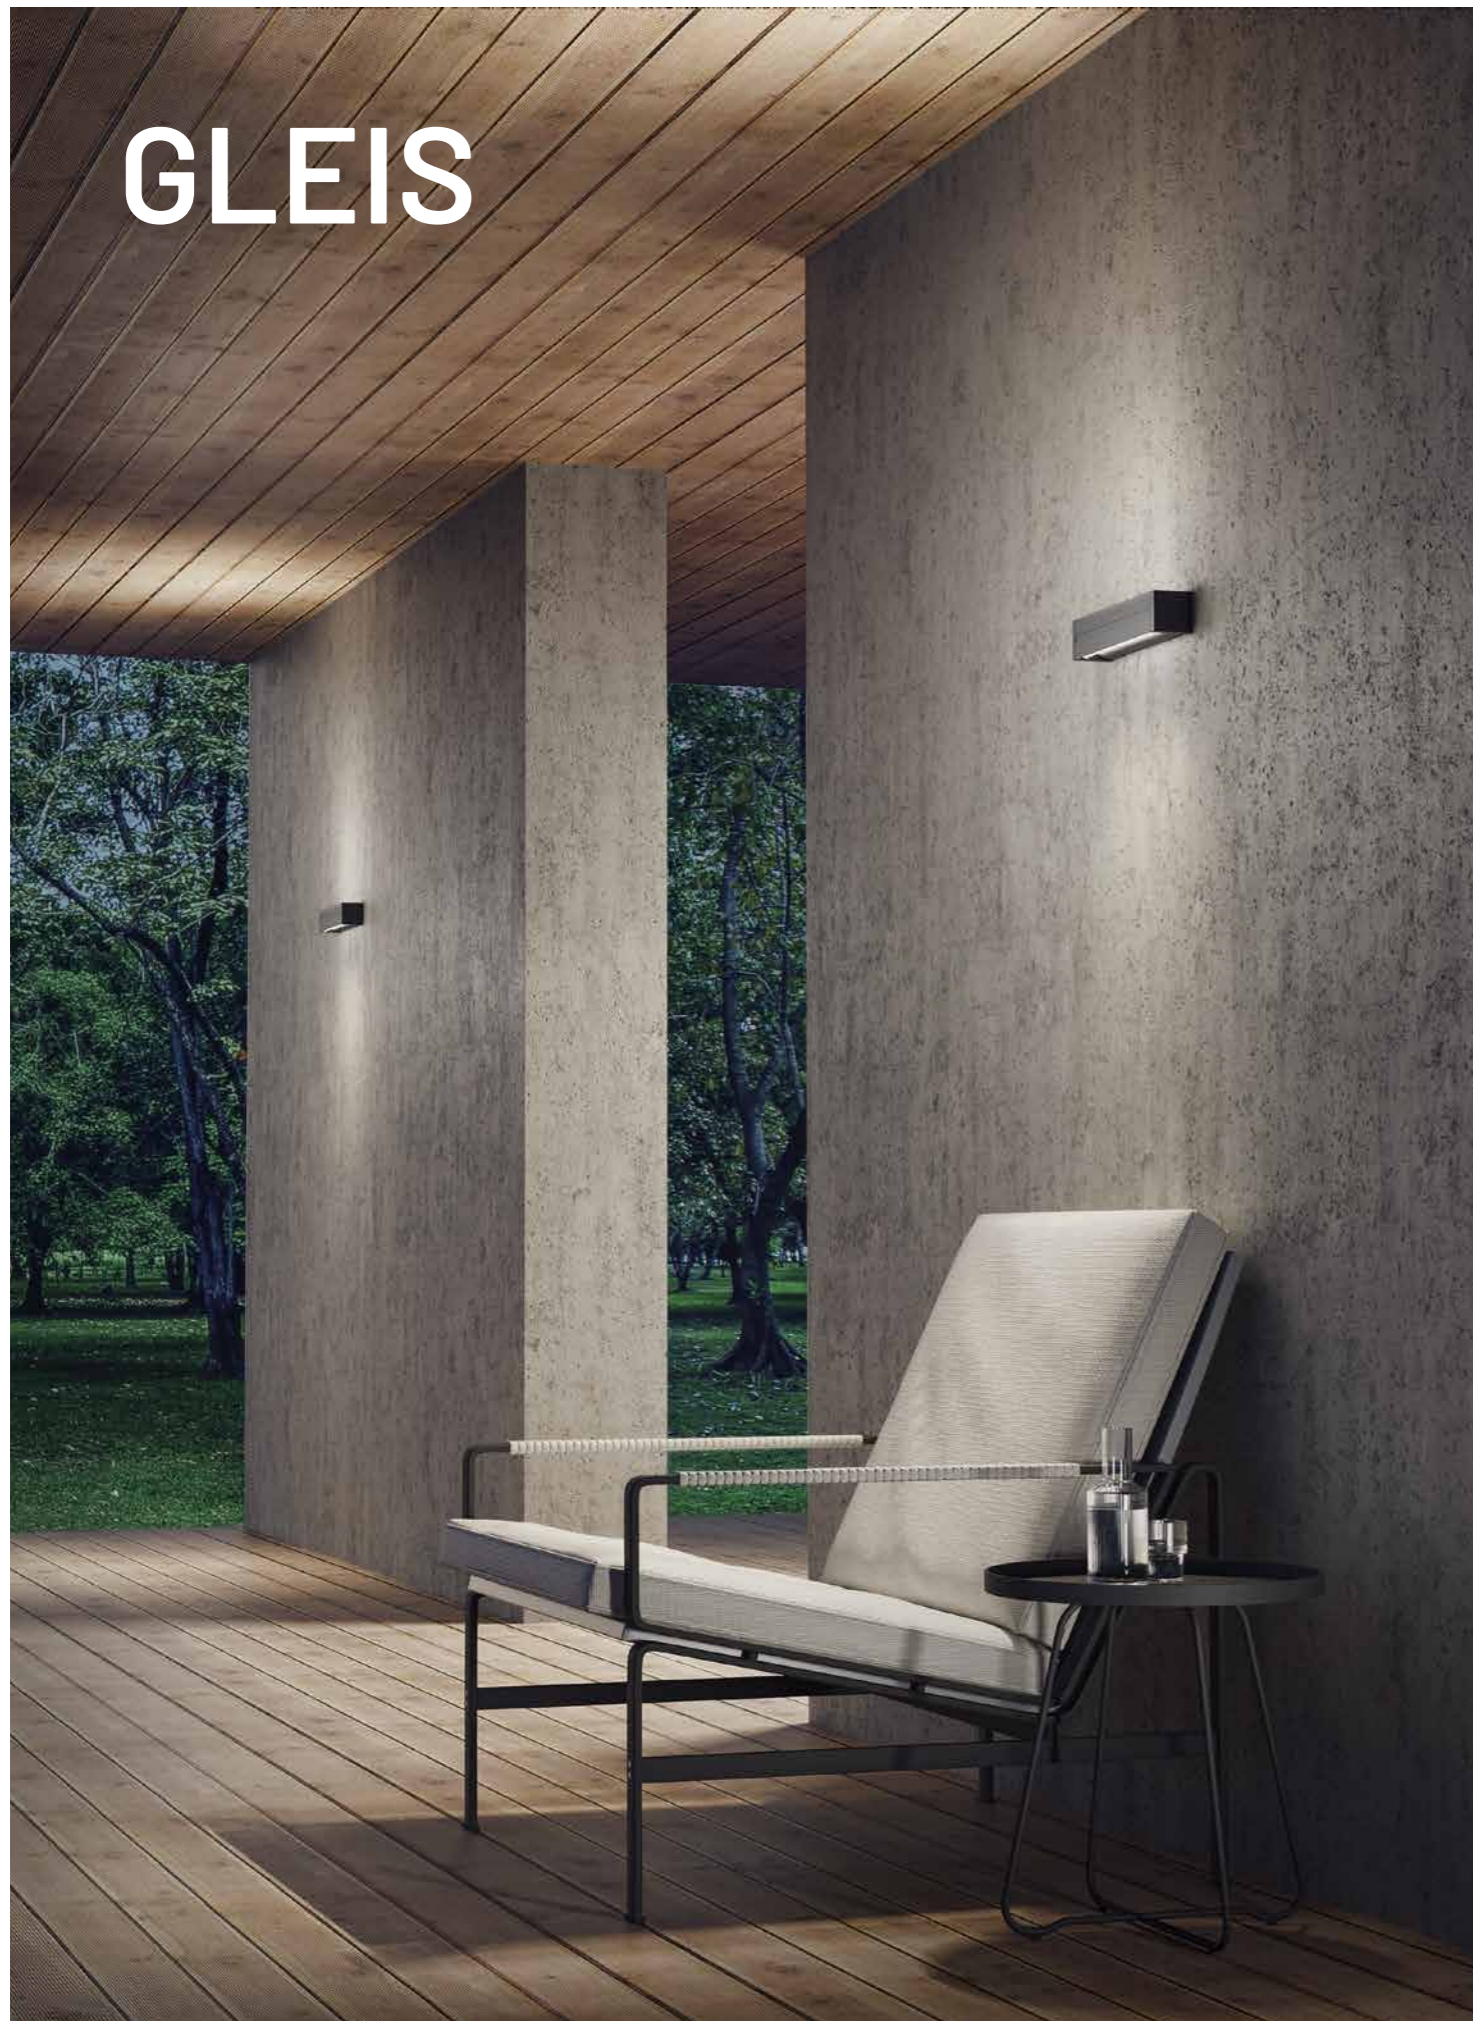

GLEIS

esse-ci
LIVING LIGHT

GLEIS IP 66

L'elegante minimalismo del design Esse-ci in un prodotto da esterno moderno, compatto, flessibile, robusto e resistente. I suoi morbidi ed orientabili fasci di luce lo rendono unico.

The elegant minimalism of the Esse-ci design in a modern, compact, flexible, robust and resistant outdoor product. Its soft and adjustable light beams make it unique.

GLEIS

Il **Wall-Grazer** orientabile con un tocco!
The **Wall-Grazer** adjustable with just one touch!

GLEIS è la soluzione perfetta per illuminare allo stesso tempo pareti e aree di passaggio di ambienti esterni in modo flessibile.

Con un corpo estremamente compatto e un design moderno e minimale disponibile in diverse cromie, si integra perfettamente in qualsiasi ambiente.

Grazie a **due elementi rotanti** perfettamente integrati all'interno del corpo e le performanti **ottiche concentranti indipendenti e orientabili di 90°**, il flusso luminoso può essere orientato in modo flessibile, per creare **differenti effetti di luce**.