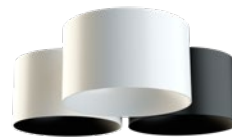

**28AA60AGW** - MINI  
Internal/external color:  
White RAL 9003.

**28AA60AGWBK** - MINI  
Internal color: Black RAL 9005.  
External color: White RAL 9003.

**28AA60AGBK** - MINI  
Internal/external color:  
Black RAL 9005.

**28AA80SAGW** - SMALL  
Internal/external color:  
White RAL 9003.

**28AA80SAGWBK** - SMALL  
Internal color: Black RAL 9005.  
External color: White RAL 9003.

**28AA80SAGBK** - SMALL  
Internal/external color:  
Black RAL 9005.