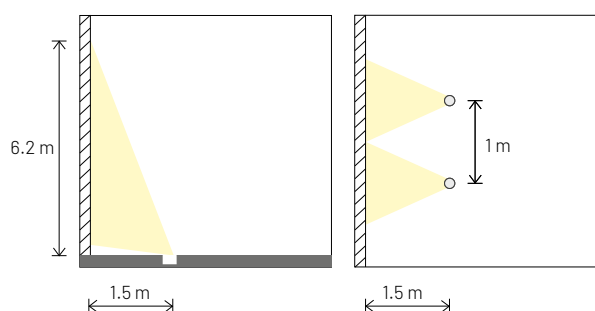

ACCESSORI

PER HALL LED GROUND MINI

Driver a corrente costante per collegamento singolo.

38LC4700IS

Driver a corrente costante per 2 apparecchi.

38LC12700IS

Driver a corrente costante per 4 apparecchi.

38LC17700IS

PER HALL LED GROUND MEDIUM

Ottica a nido d'ape.

38AANDHG

Ottica microrigata.

38AASLHG

Vetro satinato.

38AAGMHG

NOTE TECNICHE

HIGH WALL WASHER

Distanza di installazione consigliata.

WIDE WALL WASHER