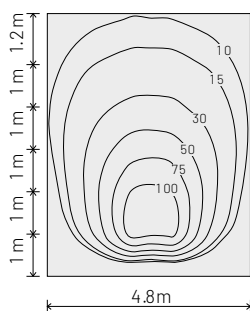

ACCESSORI

PER HALL LED GROUND MINI

Driver a corrente costante per collegamento singolo.

38LC4700IS

Driver a corrente costante per 2 apparecchi.

38LC12700IS

Driver a corrente costante per 4 apparecchi.

38LC17700IS

PER HALL LED GROUND MEDIUM

Ottica a nido d'ape.

38AANDHG

Ottica microrigata.

38AASLHG

Vetro satinato.

38AAGMHG

NOTE TECNICHE

HIGH WALL WASHER

Distanza di installazione consigliata.

WIDE WALL WASHER