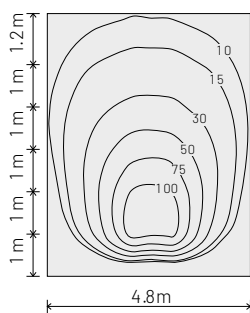

ACCESSORI

PER HALL LED GROUND MINI

Driver a corrente costante per collegamento singolo.

38LC4700IS

Driver a corrente costante per 2 apparecchi.

38LC12700IS

Driver a corrente costante per 4 apparecchi.

38LC17700IS

PER HALL LED GROUND MEDIUM

Ottica a nido d'ape.

38AANDHG

Ottica microrigata.

38AASLHG

Vetro satinato.

38AAGMHG

NOTE TECNICHE

HIGH WALL WASHER

Distanza di installazione consigliata.

WIDE WALL WASHER