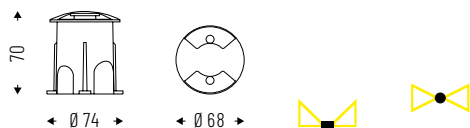

HALL LED GROUND___MINI 2x

Vetro satinato con maschera ad emissione doppia.
Cut-off>30°.

IP 67 IK10

Cod.	Led	lm	Ømm
38HD3K3T67	3W	189	68