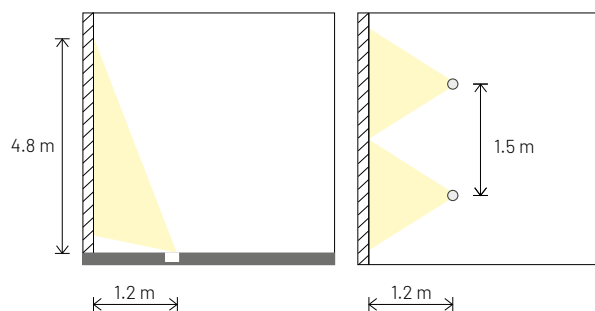

Distanza di installazione consigliata.