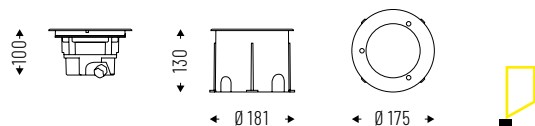

HALL LED GROUND MEDIUM HIGH WALL WASHER

Lente asimmetrica intensiva con riflettore interno in alluminio. Cut-off >30°.

IP 67 IK10