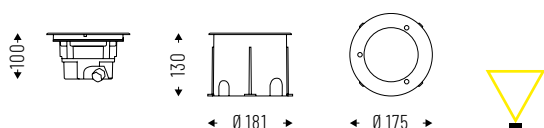

HALL LED GROUND___MEDIUM ACCENT LIGHT

Lente interna in polimetacrilato.
Fascio: 25°-45°-60°-80°. Cut-off>30°.

IP 67 IK10

Cod.	Led	lm	Ømm
38ALI3K325TM67	13W 25°	1495	175
38ALI3K345TM67	13W 45°	1495	175
38ALI3K360TM67	13W 60°	1495	175
38ALI3K380TM67	13W 80°	1495	175