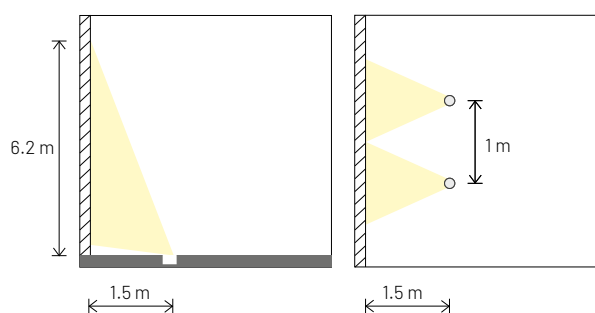

ACCESSORI

PER HALL LED GROUND MINI

Driver a corrente costante per collegamento singolo.

38LC4700IS

Driver a corrente costante per 2 apparecchi.

38LC12700IS

Driver a corrente costante per 4 apparecchi.

38LC17700IS

PER HALL LED GROUND MEDIUM

Ottica a nido d'ape.

38AANDHG

Ottica microrigata.

38AASLHG

Vetro satinato.

38AAGMHG

NOTE TECNICHE

HIGH WALL WASHER

Distanza di installazione consigliata.

WIDE WALL WASHER