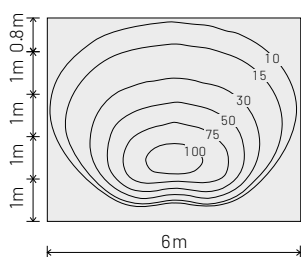

Distanza di installazione consigliata.