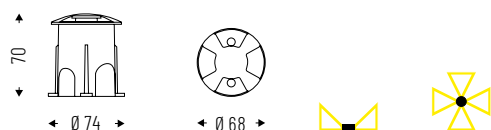

HALL LED GROUND___MINI 4x

Vetro satinato con maschera ad emissione quadrupla.
Cut-off>30°.

IP 67 IK10

Cod.	Led	lm	Ømm
38HQ3K3T67	3W	189	68