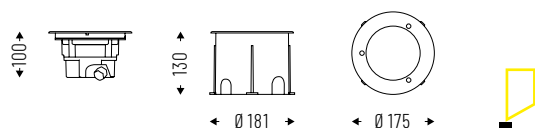

HALL LED GROUND MEDIUM WIDE WALL WASHER

Lente asimmetrica a fascio ampio con riflettore interno in alluminio. Cut-off >30°.

IP 67 IK10