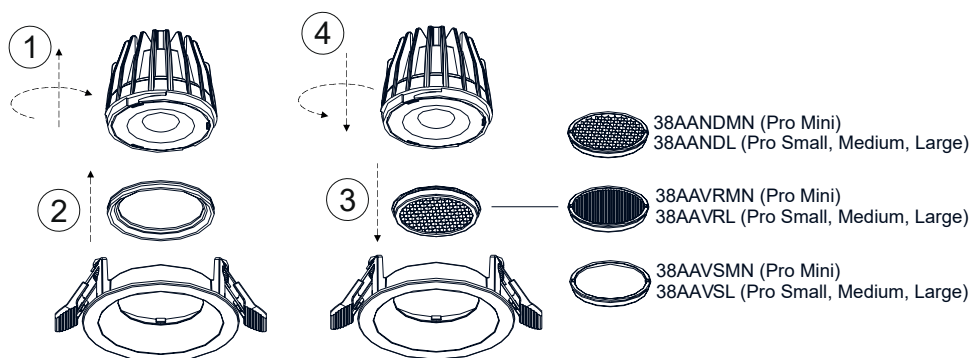

## ACCESSORI

Ottica a nido d'ape -  
UGR<16.

**38AANDMN** - MINI

**38AANDL** - SMALL, MEDIUM, LARGE

Ottica microrigata.

**38AAVRMN** - MINI

**38AAVRL** - SMALL, MEDIUM, LARGE

Vetro satinato.

**38AAVSMN** - MINI

**38AAVSL** - SMALL, MEDIUM, LARGE

## NOTE TECNICHE

Utilizzando gli accessori riportati nell'immagine N° 3, la lampada perderà il grado di protezione IP65 frontale e passerà ad un grado di protezione IP44.