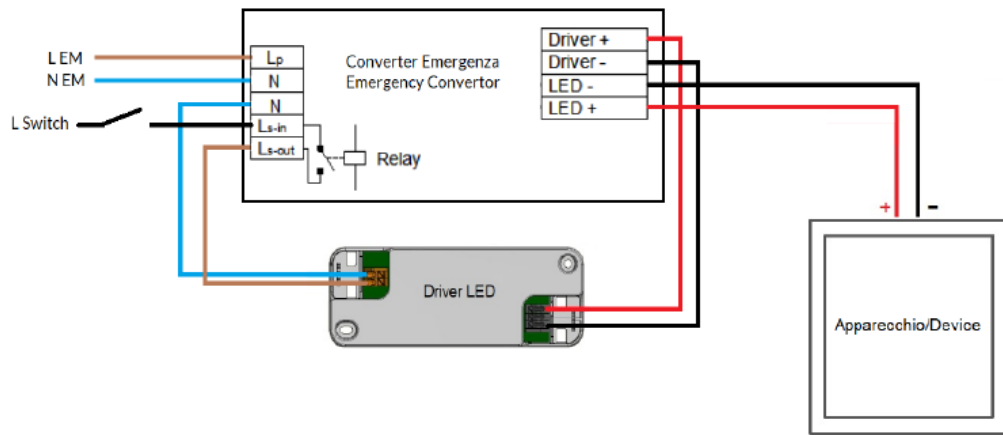

Non guardare la fonte di luce
Do not stare at the operating light source

ON/OFF

DALI

DALI Switch-dim

DALI (BOKE) Switch-dim