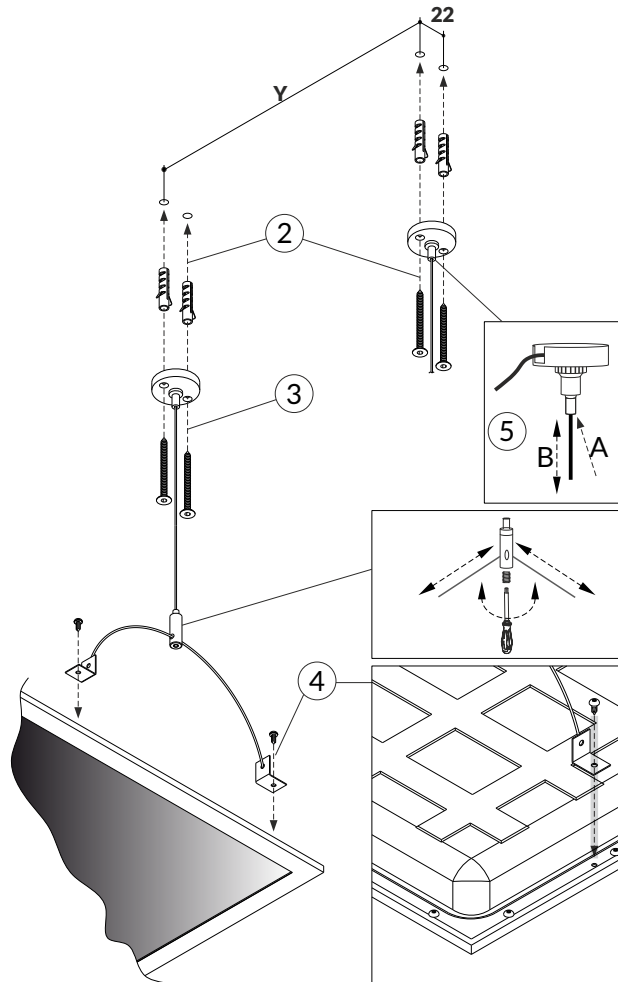

COD		AxB (mm)	R1xR2 (mm)	Y (mm)
41DPL18K_E	18W	295X295	275X275	200
41DPL36K_E	36W	595X595	575X575	500
41DPL22K_EM3	22W	595X295	575X275	500
41DPL36K_EM3	36W	1195X295	1170X270	915
41DPL58K_EM3	58W	1495X295	1470X270	1115
41DPL60K_EM6	60W	1195X595	1170X570	900
41DPL36K_ED620	36W	620X620	600X600	525

 Non guardare la fonte di luce
Do not stare at the operating light source

Recessed on false ceiling - Incassato su struttura a vista

41AA1330E - Suspension kit / kit di sospensione

41AA17 - Kit for plasterboard / Kit per cartongesso