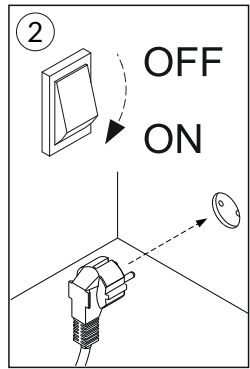

 Non guardare la fonte di luce
Do not stare at the operating light source

Recessed on false ceiling - Incassato su struttura a vista

41AA1330E - Suspension kit / kit di sospensione

41AA17 - Kit for plasterboard / Kit per cartongesso

Non guardare la fonte di luce
Do not stare at the operating light source

ON/OFF

DALI

DALI Switch-dim

DALI (BOKE) Switch-dim