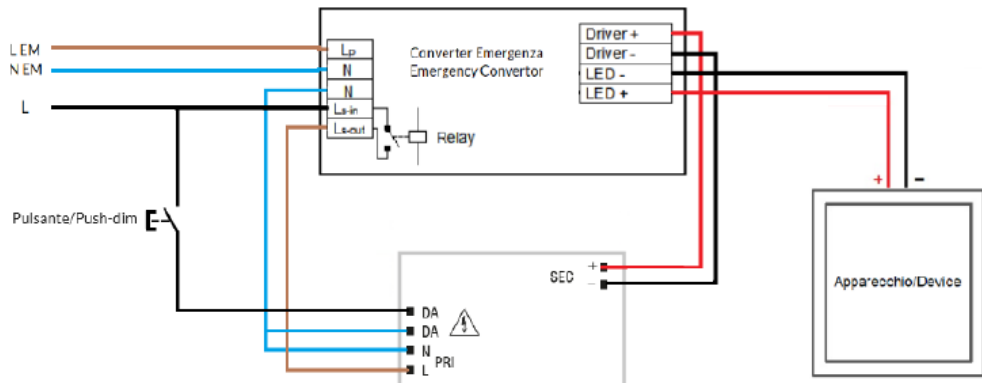

Non guardare la fonte di luce
Do not stare at the operating light source

ON/OFF

DALI

DALI Switch-dim

DALI (BOKE) Switch-dim