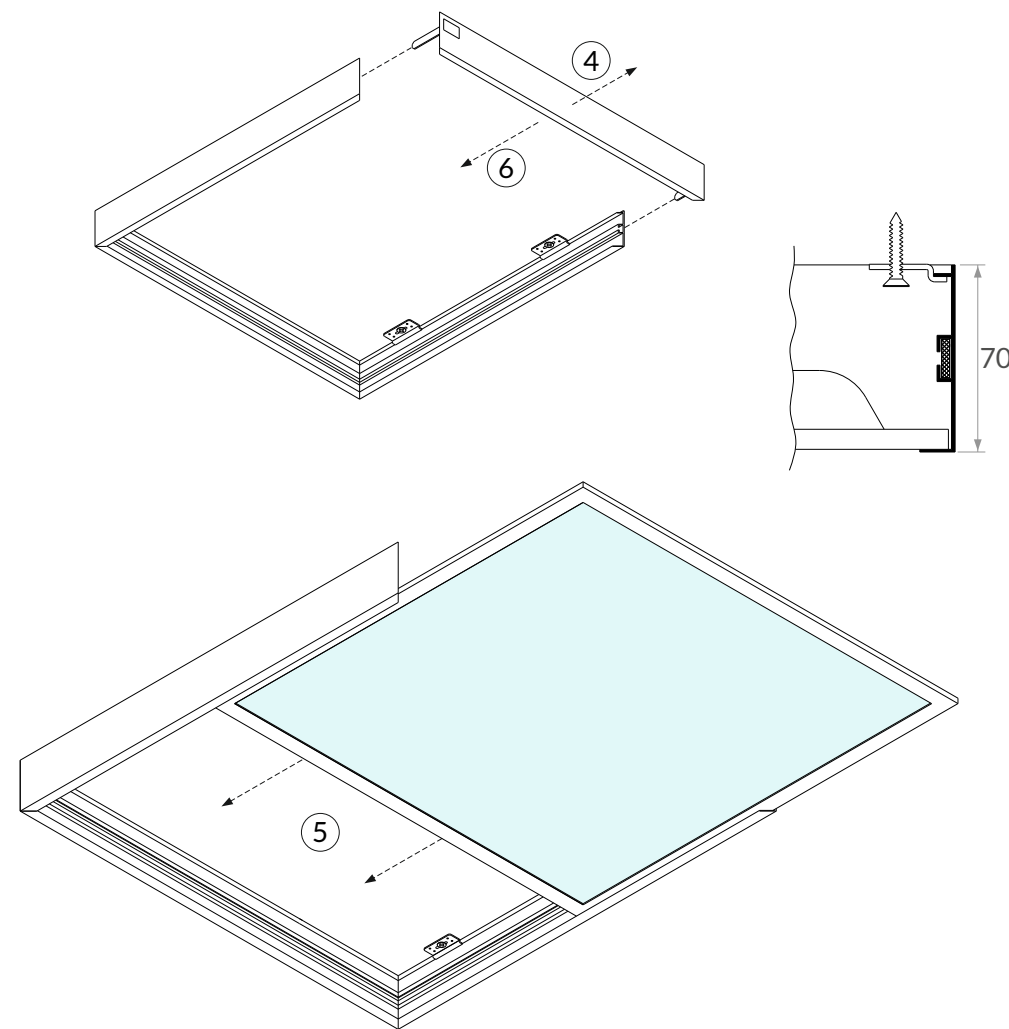

COD		AxB (mm)	R1xR2 (mm)	Y (mm)
41DPL18K_E	18W	295X295	275X275	200
41DPL36K_E	36W	595X595	575X575	500
41DPL22K_EM3	22W	595X295	575X275	500
41DPL36K_EM3	36W	1195X295	1170X270	915
41DPL58K_EM3	58W	1495X295	1470X270	1115
41DPL60K_EM6	60W	1195X595	1170X570	900
41DPL36K_ED620	36W	620X620	600X600	525

41AA17ESN - Kit for hide false ceiling
Kit per controsoffitto a struttura nascosta

COD		AxB (mm)	41AAE_	CxD (mm)
41DPL18K_E	18W	295X295	41AAE300300	258X224
41DPL36K_E	36W	595X595	41AAE600600	340X558
41DPL22K_EM3	22W	595X295	41AAE600300	340X258
41DPL36K_EM3	36W	1195X295	41AAE1200300	700X258
41DPL58K_EM3	58W	1495X295	41AAE1500300	975X258
41DPL60K_EM6	60W	1195X595	41AAE1200600	700X558

Non guardare la fonte di luce
Do not stare at the operating light source

ON/OFF

DALI

DALI Switch-dim

DALI (BOKE) Switch-dim