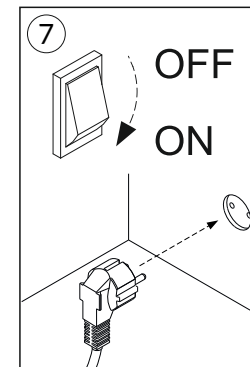

 Non guardare la fonte di luce
Do not stare at the operating light source

Recessed on false ceiling - Incassato su struttura a vista

41AA1330E - Suspension kit / kit di sospensione

41AA17 - Kit for plasterboard / Kit per cartongesso

Non guardare la fonte di luce
Do not stare at the operating light source

ON/OFF

DALI

DALI Switch-dim

DALI (BOKE) Switch-dim