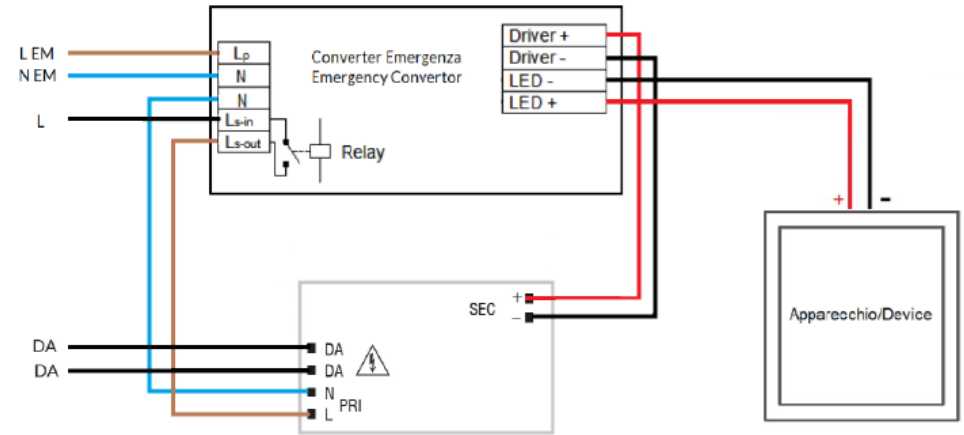

Non guardare la fonte di luce
Do not stare at the operating light source

ON/OFF

DALI

DALI Switch-dim

DALI (BOKE) Switch-dim