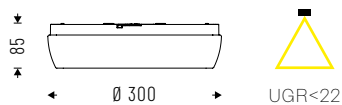

LINEA IP54 ROUND

Impact resistant polycarbonate diffuser.

IP 54 IK10

Cod. 4000K	Led	lm	Ømm
12PO10K454R	10W	1116	300
12PO13K454R	13W	1395	300
12PO18K454R	18W	1897	300
12PO27K454R	27W	2725	300

Cod. 3000K	Led	lm	Ømm
12PO10K354R	10W	911	300
12PO13K354R	13W	1185	300
12PO18K354R	18W	1641	300
12PO27K354R	27W	2461	300