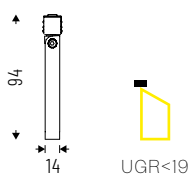

☑ **Caratteristiche**

- Emissione diretta
- UGR<19
- IP 40

💡 **Led**

- 3000K/4000K
- >95 lm/W
- CRI>90
- Sicurezza occhi: RGO/RGI
- Mac Adams 3
- L80/B10 >50.000h

🕒 **Specifiche**

- Driver integrato
- Funzionamento a 48V DC
- Tecnologia LED SMD
- LN lente in PMMA emissione 45°
- AS lente in PMMA emissione Wall Washer

⇄ **Prodotti correlati**

- LV Track (p. 216)

📦 **A richiesta**

- DALI - codice D
- Bluetooth - codice BT*

**Verificare disponibilità.
Per comando SWITCHDIM
utilizzare DIMTDS (p. 381)*

LUDO SPOT LN

Lente in PMMA emissione 45°.

IP 40

Cod. 4000K	Led	lm	Lmm
20LN10K445	10W	950	129

Cod. 3000K	Led	lm	Lmm
20LN10K345	10W	855	129

LUDO SPOT AS

Lente in PMMA per emissione Wall Washer.

IP 40

Cod. 4000K	Led	lm	Lmm
20AS10K4	10W	977	129

Cod. 3000K	Led	lm	Lmm
20AS10K3	10W	897	129