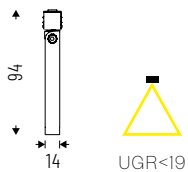

☑ **Caratteristiche**

- Emissione diretta
- UGR<19
- IP 40

💡 **Led**

- 3000K/4000K
- >95 lm/W
- CRI>90
- Sicurezza occhi: RGO/RGI
- Mac Adams 3
- L80/B10 >50.000h

🕒 **Specifiche**

- Driver integrato
- Funzionamento a 48V DC
- Tecnologia LED SMD
- LN lente in PMMA emissione 45°
- AS lente in PMMA emissione Wall Washer

☐ **Corpo**

- Alluminio pressofuso verniciato a polveri epossidiche

🌀 **Cromie**

- Bianco RAL 9003 raggrinzante - codice W
- Nero RAL 9005 raggrinzante - codice BK

☆ **Certificazioni**

- Conformità CE
- Conformità RETILAP
- Classe energetica E
- 5 anni di garanzia

⇄ **Prodotti correlati**

- LV Track (p. 216)

📦 **A richiesta**

- DALI - codice D
- Bluetooth - codice BT*

**Verificare disponibilità.
Per comando SWITCHDIM
utilizzare DIMTDS (p. 381)*

LUDO SPOT LN

Lente in PMMA emissione 45°.

IP 40

Cod. 4000K	Led	lm	Lmm
20LN10K445	10W	950	129

Cod. 3000K	Led	lm	Lmm
20LN10K345	10W	855	129

LUDO SPOT AS

Lente in PMMA per emissione Wall Washer.

IP 40

Cod. 4000K	Led	lm	Lmm
20AS10K4	10W	977	129

Cod. 3000K	Led	lm	Lmm
20AS10K3	10W	897	129