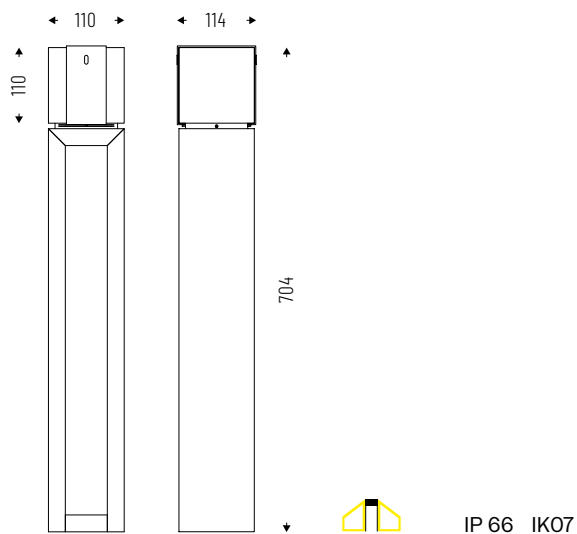

NOBIS BOLLARD

Schermo diffusore in policarbonato satinato.

Cod. 3000K	Led	lm	Lmm

90PC13K3B66	13W	696	704