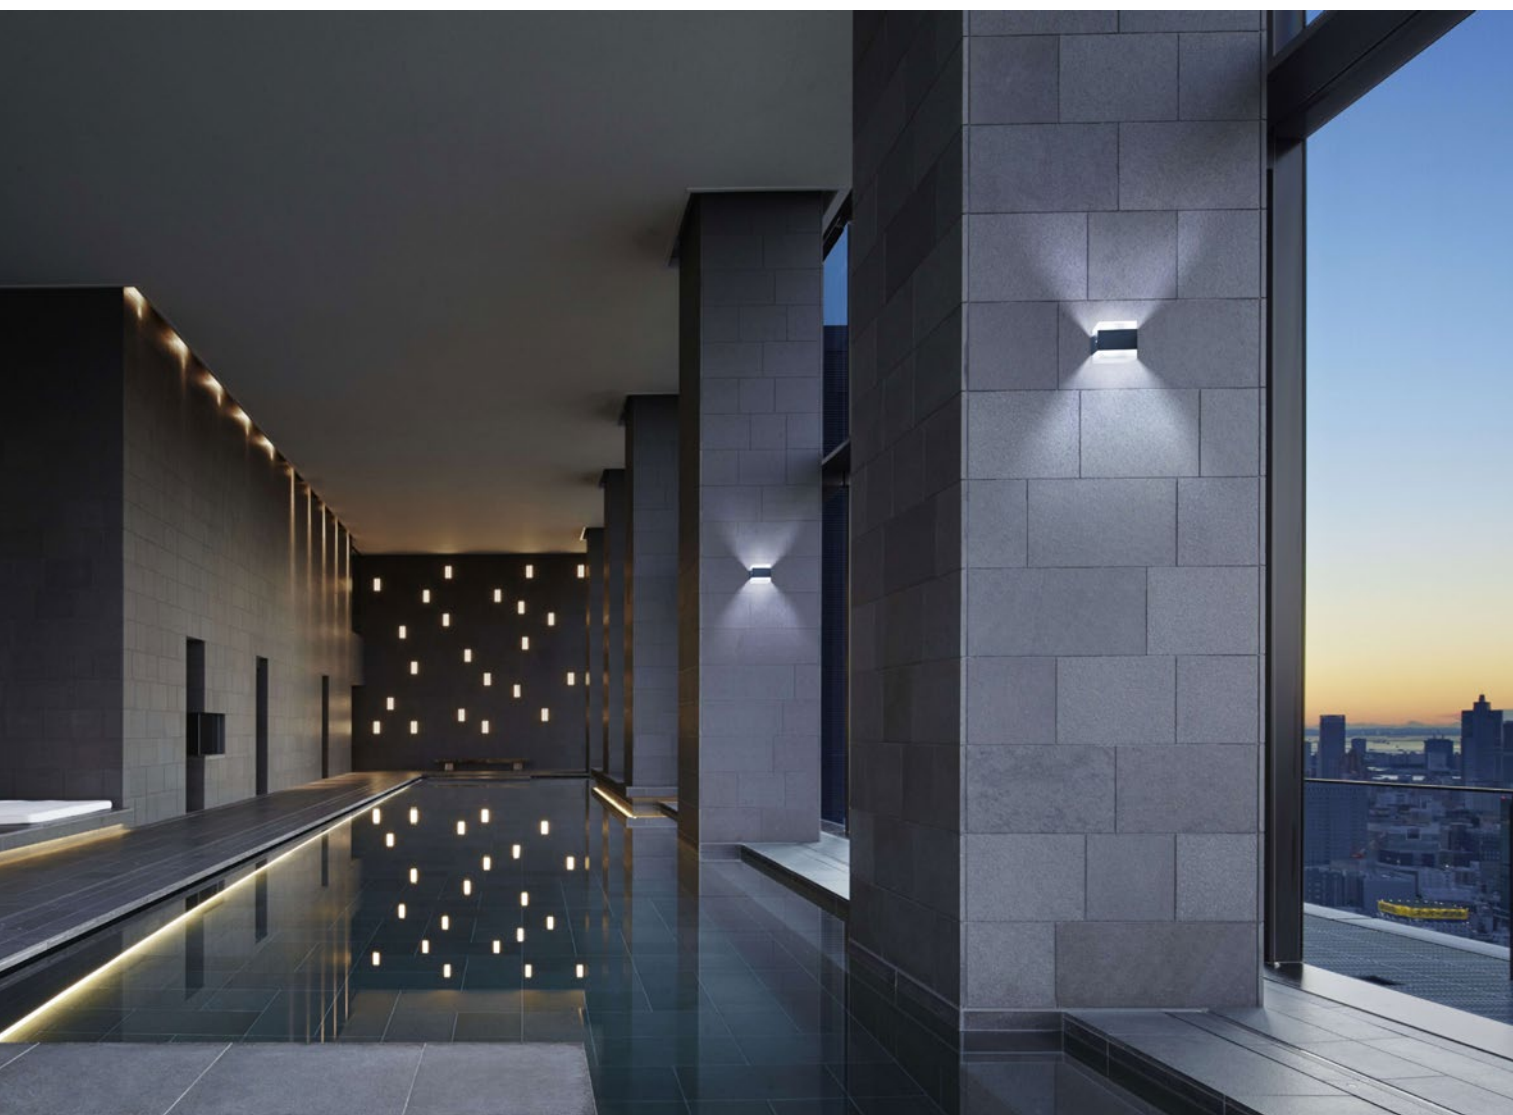

NOBIS è una famiglia di apparecchi pensati per l'**applicazione a parete e plafone**, declinati anche in **bollard, terra, semincasso e USB**. Il sistema ottico scorrevole **permette di direzionare il fascio** e grazie alle **infinite possibili colorazioni** della cover lo rende applicabile in tutti i contesti.

☑ **Caratteristiche**

- Emissione diretta
- IP 66
- IK 07
- -20°/+40°

💡 **Led**

- 3000K
- >52 lm/W
- CRI>90
- Sicurezza occhi: RGO/RGI
- Mac Adams 3
- L80/B10 >50.000h

🕒 **Specifiche**

- Driver integrato
- Schermo diffusore in policarbonato satinato

📦 **Corpo**

- Tecnopolimero antiurto, antistatico con un esclusivo trattamento che ne garantisce un'emissione omogenea su tutta la superficie

🎨 **Cromie**

- Bianco RAL 9003 raggrinzante - codice W
- Nero RAL 9005 raggrinzante - codice BK
- Antracite - codice GA
- Bronzo corten - codice BC

☆ **Certificazioni**

- Conformità CE
- Classe energetica E
- 5 anni di garanzia

📦 **A richiesta**

- 4000K - codice K4*

* Verificare disponibilità