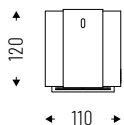

NOBIS__USB

Schermo diffusore in policarbonato satinato con pulsante di accensione e selezione temperatura, colore tra 2700 K/3500 K/4500 K.

IP 66 IK07