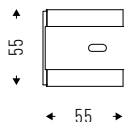

## NOBIS\_\_MINI

Schermo diffusore in policarbonato satinato.

IP 66 IK07

Versione fornita con 2m di cavo.

Cod. 3000K	Led	lm	Lmm
------------	-----	----	-----

90PC3K366	3W	208	55
-----------	----	-----	----