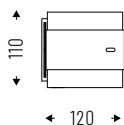

NOBIS__

Schermo diffusore in policarbonato satinato.

IP 66 IK07