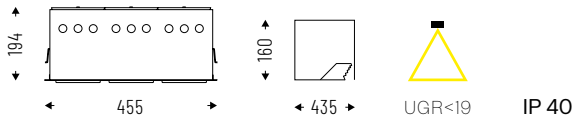

OTELLO LED   3x

Internal aluminum reflectors.
Beam angles: 12°-20°-40°-70°.

Cod. 4000K	Led	lm	Lmm
45VT318K412	3x18W 12°	6153	455x175
45VT318K420	3x18W 20°	6153	455x175
45VT318K440	3x18W 40°	6153	455x175
45VT318K470	3x18W 70°	6153	455x175
45VT325K412	3x25W 12°	8370	455x175
45VT325K420	3x25W 20°	8370	455x175
45VT325K440	3x25W 40°	8370	455x175
45VT325K470	3x25W 70°	8370	455x175
45VT334K412	3x34W 12°	12639	455x175
45VT334K420	3x34W 20°	12639	455x175
45VT334K440	3x34W 40°	12639	455x175
45VT334K470	3x34W 70°	12639	455x175
45VT338K412	3x38W 12°	12750	455x175
45VT338K420	3x38W 20°	12750	455x175
45VT338K440	3x38W 40°	12750	455x175
45VT338K470	3x38W 70°	12750	455x175

Cod. 3000K	Led	lm	Lmm
45VT318K312	3x18W 12°	5955	455x175
45VT318K320	3x18W 20°	5955	455x175
45VT318K340	3x18W 40°	5955	455x175
45VT318K370	3x18W 70°	5955	455x175
45VT325K312	3x25W 12°	8103	455x175
45VT325K320	3x25W 20°	8103	455x175
45VT325K340	3x25W 40°	8103	455x175
45VT325K370	3x25W 70°	8103	455x175
45VT334K312	3x34W 12°	12231	455x175
45VT334K320	3x34W 20°	12231	455x175
45VT334K340	3x34W 40°	12231	455x175
45VT334K370	3x34W 70°	12231	455x175
45VT338K312	3x38W 12°	12402	455x175
45VT338K320	3x38W 20°	12402	455x175
45VT338K340	3x38W 40°	12402	455x175
45VT338K370	3x38W 70°	12402	455x175

ACCESSORIES

45AAND

45AASL

45AAMG