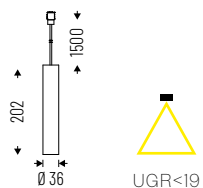

# STYLO LV       ZOOM

Lente con fascio regolabile da 10°-40°.

IP 40

Scatola di alimentazione inclusa e cavo da 1500mm.

Cod. 4000K	Led	lm	Ømm
88ZM3K4LV	3W	262	31
88ZM5K4LV	5W	560	31

Cod. 3000K	Led	lm	Ømm
88ZM3K3LV	3W	238	31
88ZM5K3LV	5W	510	31

# STYLO LV

Lente in policarbonato 25°-40°.

IP 40

Scatola di alimentazione inclusa e cavo da 1500mm.

Cod. 4000K	Led	lm	Ømm
88PC5K425LV	5W 25°	360	36
88PC5K440LV	5W 40°	360	36
88PC8K425LV	8W 25°	574	36
88PC8K440LV	8W 40°	574	36