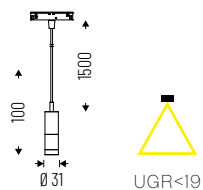

# STYLO LV       ZOOM

Lente con fascio regolabile da 10°-40°.

IP 40

Scatola di alimentazione inclusa e cavo da 1500mm.

Cod. 4000K	Led	lm	Ømm
88ZM3K4LV	3W	262	31
88ZM5K4LV	5W	560	31

Cod. 3000K	Led	lm	Ømm
88ZM3K3LV	3W	238	31
88ZM5K3LV	5W	510	31