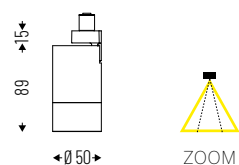

TERES LV MINI ZOOM

Lente con fascio regolabile da 10° a 60°.

IP 40

Cod. 4000K	Led	lm	Ømm
14ZM8K4MNLV	8W	608	50
14ZM12K4MNLV	12W	915	50

Cod. 3000K	Led	lm	Ømm
14ZM8K3MNLV	8W	568	50
14ZM12K3MNLV	12W	855	50

LOW VOLTAGE