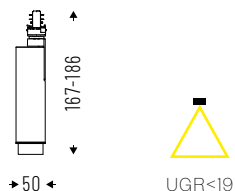

TERES PRO LV ZOOM

Lente PC regolabile 10°-45°.

IP 40