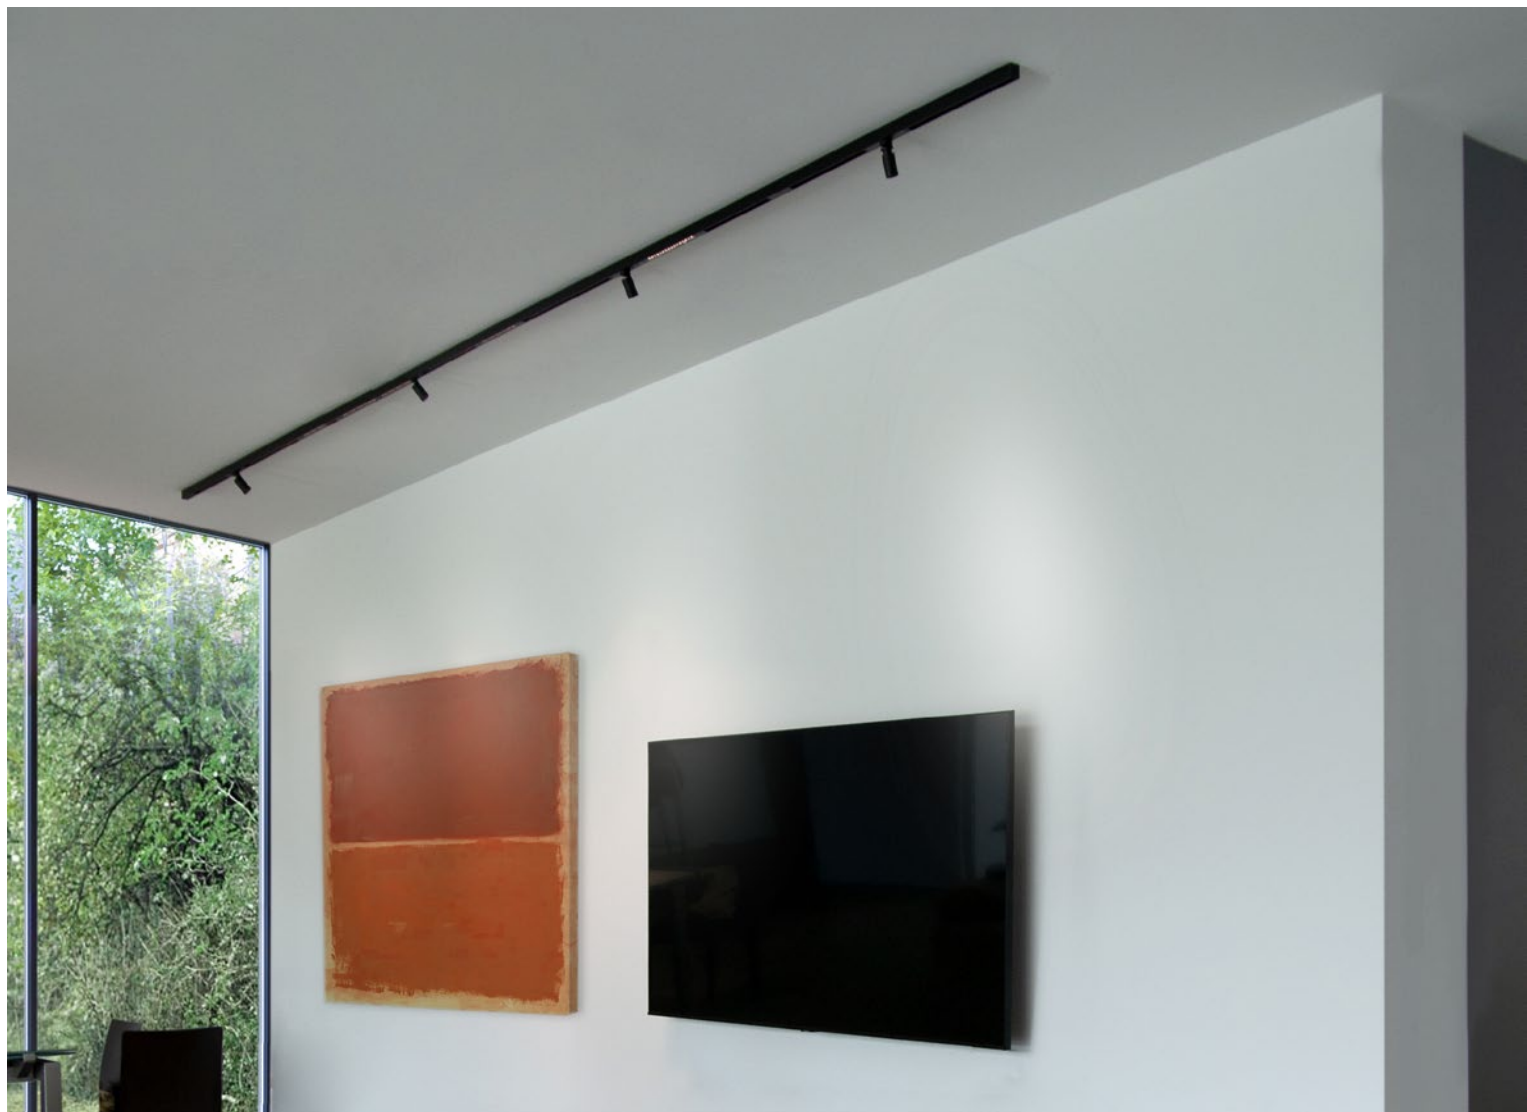

TERES LV

ID 14

TERES prende spazio anche nel mondo dei low voltage ed integra la versione **MICRO ZOOM** con lente dal fascio regolabile. **Uno spot dalle dimensioni estremamente contenute**: con un diametro di 31mm, **alimentato a 48V**, è la luce d'accento ideale in ambienti di prestigio.

☑ **Caratteristiche**

- Emissione diretta
- UGR<19
- IP 40

💡 **Led**

- 3000K/4000K
- >80 lm/W
- CRI>90
- Sicurezza occhi: RGO/RGI
- Mac Adams 3
- L80/B10 >50.000h

🕒 **Specifiche**

- Driver integrato
- Funzionamento a 48V DC
- Lente con fascio regolabile da 10° a 60°
- Ottica a nido d'ape

☐ **Corpo**

- Alluminio pressofuso verniciato a polveri epossidiche

🌀 **Cromie**

- Bianco RAL 9003 raggrinzante
  - codice W
- Nero RAL 9005 raggrinzante
  - codice BK

☆ **Certificazioni**

- Conformità CE
- Conformità RETILAP
- Classe energetica E
- 5 anni di garanzia

⇄ **Prodotti correlati**

- Teres (p. 224)
- Teres Exte (p. 231)

📦 **A richiesta**

- DALI - codice D
- Bluetooth - codice BT*
- 2700K - codice K27*

**Verificare disponibilità.
Per comando SWITCHDIM
utilizzare DIMTDS (p. 381)*