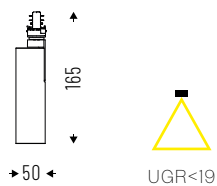

TERES PRO LV PC

Lente PC 15°-24°-36°-50°.

IP 40