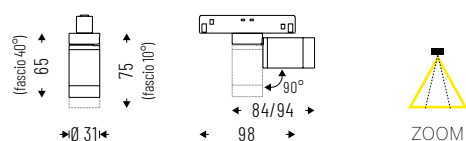

TERES LV MICRO ZOOM 1x

Lente con fascio regolabile da 10° a 40°.

IP 40

Cod. 4000K	Led	lm	Ømm
14ZM3K4NLV	1x3W	262	31
14ZM7K4NLV	1x7W	560	31

Cod. 3000K	Led	lm	Ømm
14ZM3K3NLV	1x3W	238	31
14ZM7K3NLV	1x7W	510	31