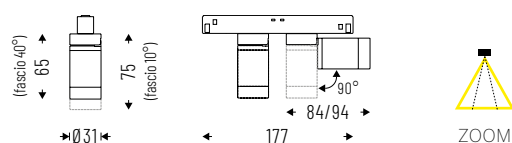

TERES LV MICRO ZOOM 2x

Lente con fascio regolabile da 10° a 40°.

IP 40

Cod. 4000K	Led	lm	Ømm
14ZM23K4NLV	2x3W	524	31
14ZM27K4NLV	2x7W	1120	31

Cod. 3000K	Led	lm	Ømm
14ZM23K3NLV	2x3W	476	31
14ZM27K3NLV	2x7W	1020	31