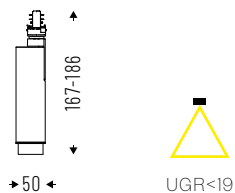

TERES PRO LV ZOOM

PC adjustable lens 10°-45°.

IP 40