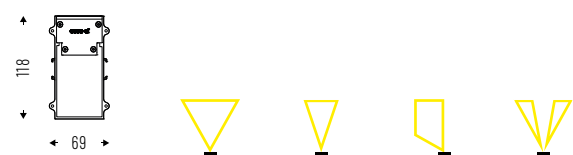

WALKABOUT GROUND FC

Calpestabile per installazione in fila continua. Controcassa inclusa.

*Prevedere un elemento per installazione singola, con relativo ingombro, a conclusione della fila continua.

IP 67 IK09

OTTICA NARROW BEAM - NB

Cod. 3000K	Led	lm	mm
93NB6K3GFC	5.5W	681	278
93NB11K3GFC	11W	1362	528
93NB22K3GFC	22W	2724	1028
93NB33K3GFC	33W	4087	1528

OTTICA WIDE BEAM - WB

Cod. 3000K	Led	lm	mm
93WB6K3GFC	5.5W	697	278
93WB11K3GFC	11W	1394	528
93WB22K3GFC	22W	2788	1028
93WB33K3GFC	33W	4182	1528

OTTICA ASIMMETRICA - AS

Cod. 3000K	Led	lm	mm
93AS6ASK3GFC	5.5W	705	278
93AS11ASK3GFC	11W	1410	528
93AS22ASK3GFC	22W	2820	1028
93AS33ASK3GFC	33W	4229	1528

OTTICA DOPPIO-ASIMMETRICA - DAS

Cod. 3000K	Led	lm	mm
93DAS6K3GFC	5.5W	689	278
93DAS11K3GFC	11W	1378	528
93DAS22K3GFC	22W	2756	1028
93DAS33K3GFC	33W	4134	1528